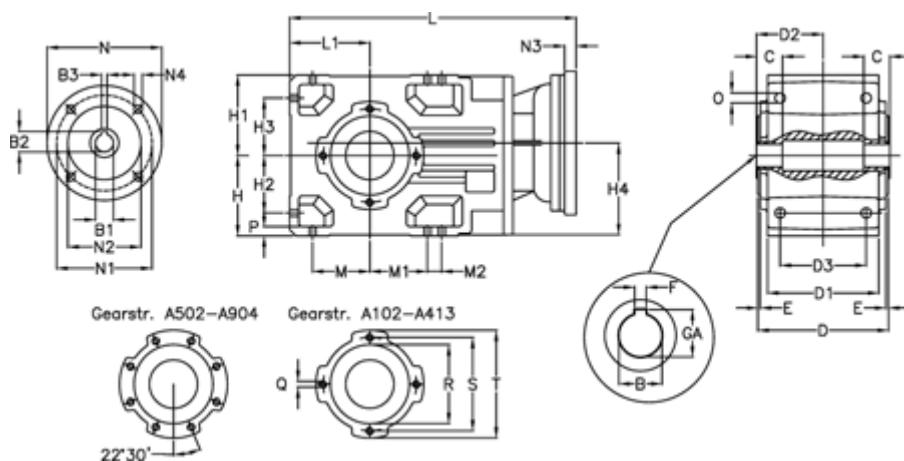

Varenummer: 296003504184245

Beskrivelse: Keglehjulsgear A352UH35-41,8-P112B5

## Mål

B	= 35	D2 = 88.5	H3 = 73.0	N1 = 215	S = 130
B1	= 28	D3 = 135	H4 = 114.0	N2 = 180	T = 150
B2	= 31.3	E = 3.5	L = 389.0	N3 = 5	
B3	= 8	F = 12	L1 = 100	N4 = M12x16	
Betegnelse	= A352 UH35-xx P112 B5	GA = 38.3	M = 73.0	O = 12.0	
C	= 70	H = 100	M1 = 73.0	P = 11	
D	= 173	H1 = 100	M2 = 11	Q = M10x17	
D1	= 166	H2 = 73.0	N = 250	R = 110	